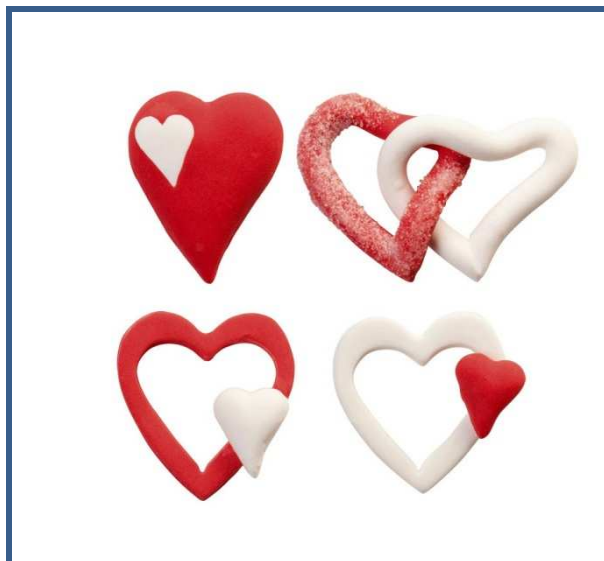

San Valentín 2012

Ref 205015
Corazón entrelazado
24 u. 4-6,5 cm
azúcar